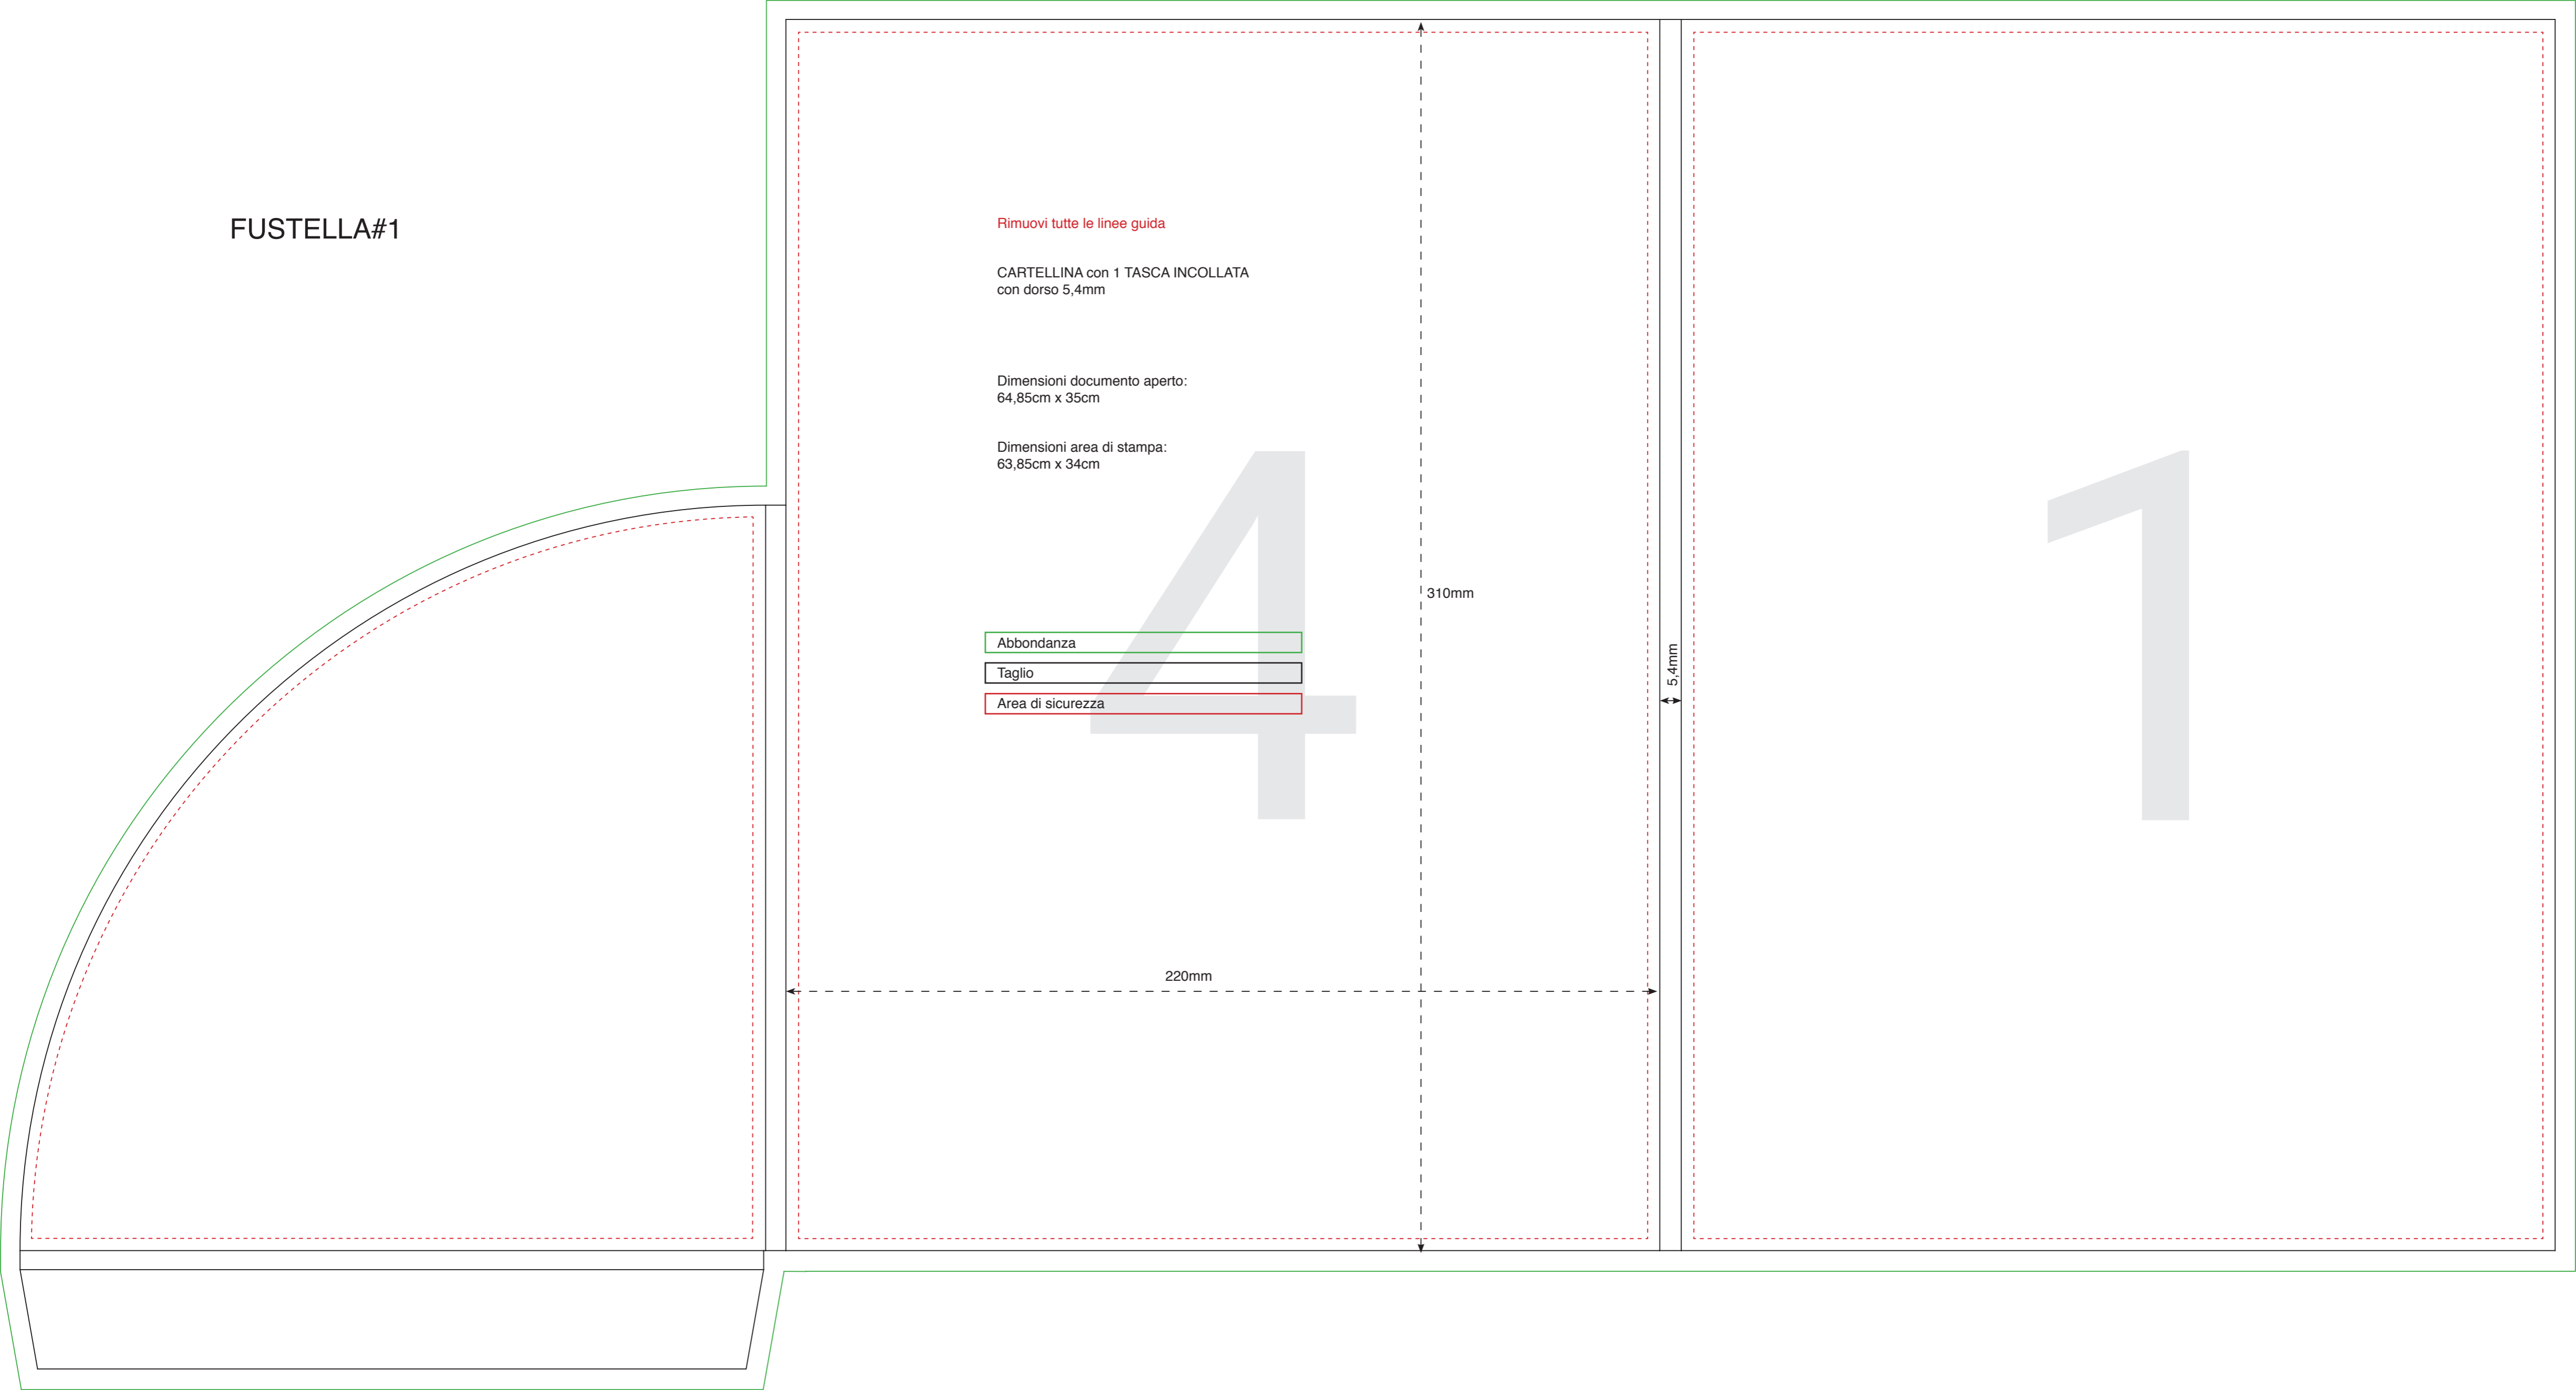

FUSTELLA#1

Rimuovi tutte le linee guida

CARTELLINA con 1 TASCIA INCOLLATA
con dorso 5,4mm

Dimensioni documento aperto:
64,85cm x 35cm

Dimensioni area di stampa:
63,85cm x 34cm

Abbondanza

Taglio

Area di sicurezza

310mm

5,4mm

220mm

FUSTELLA#2

Rimuovi tutte le linee guida

CARTELLINA con 1 TASCA INCOLLATA
con dorso 6,5mm

Dimensioni documento aperto:
68,27cm x 34,58cm

Dimensioni area di stampa:
67,27cm x 33,58cm

Abbondanza

Taglio

Area di sicurezza

310mm

6,5mm

225mm

Rimuovi tutte le linee guida

CARTELLINA con 1 TASCA INCOLLATA
con dorso mm

Dimensioni documento aperto:
48,9cm x 44,45cm

Dimensioni area di stampa:
47,9cm x 43,45cm

Abbondanza

Taglio

Area di sicurezza

310mm

5mm

225mm