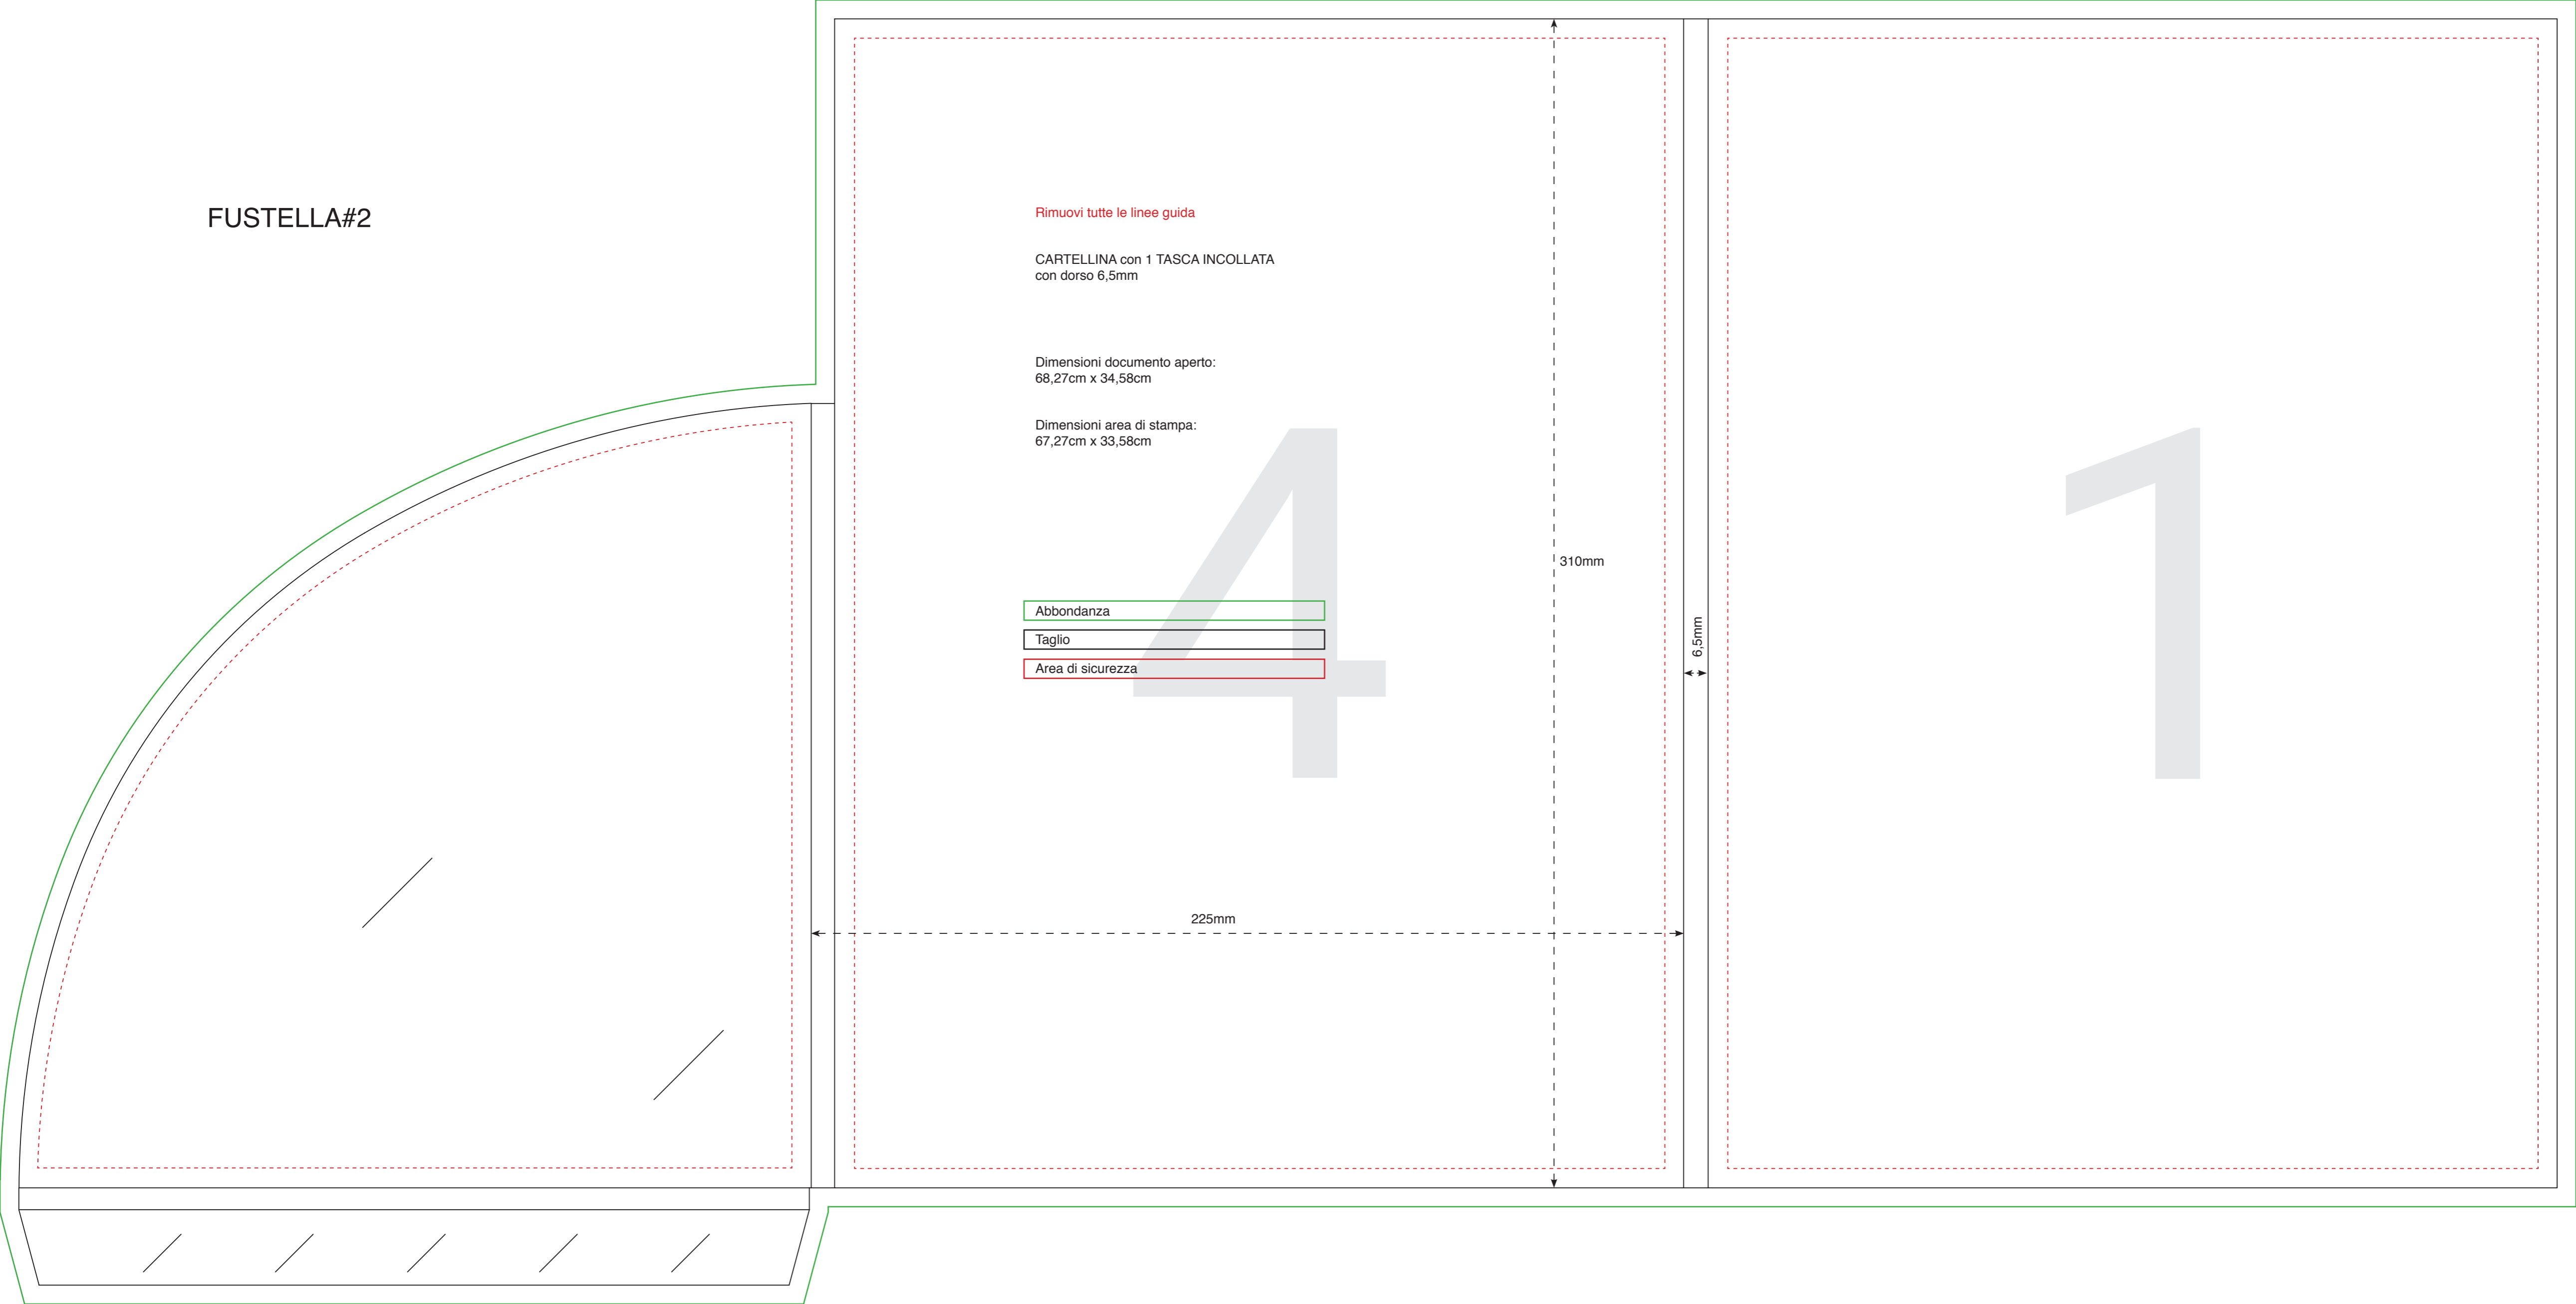

FUSTELLA#1

Rimuovi tutte le linee guida

CARTELLINA con 1 TASCIA INCOLLATA
con dorso 5,4mm

Dimensioni documento aperto:
64,85cm x 35cm

Dimensioni area di stampa:
63,85cm x 34cm

Abbondanza

Taglio

Area di sicurezza

310mm

5,4mm

220mm

FUSTELLA#2

Rimuovi tutte le linee guida

CARTELLINA con 1 TASCA INCOLLATA
con dorso 6,5mm

Dimensioni documento aperto:
68,27cm x 34,58cm

Dimensioni area di stampa:
67,27cm x 33,58cm

Abbondanza

Taglio

Area di sicurezza

310mm

6,5mm

225mm

Rimuovi tutte le linee guida

CARTELLINA con 1 TASCA INCOLLATA
con dorso mm

Dimensioni documento aperto:
48,9cm x 44,45cm

Dimensioni area di stampa:
47,9cm x 43,45cm

Abbondanza

Taglio

Area di sicurezza

310mm

5mm

225mm